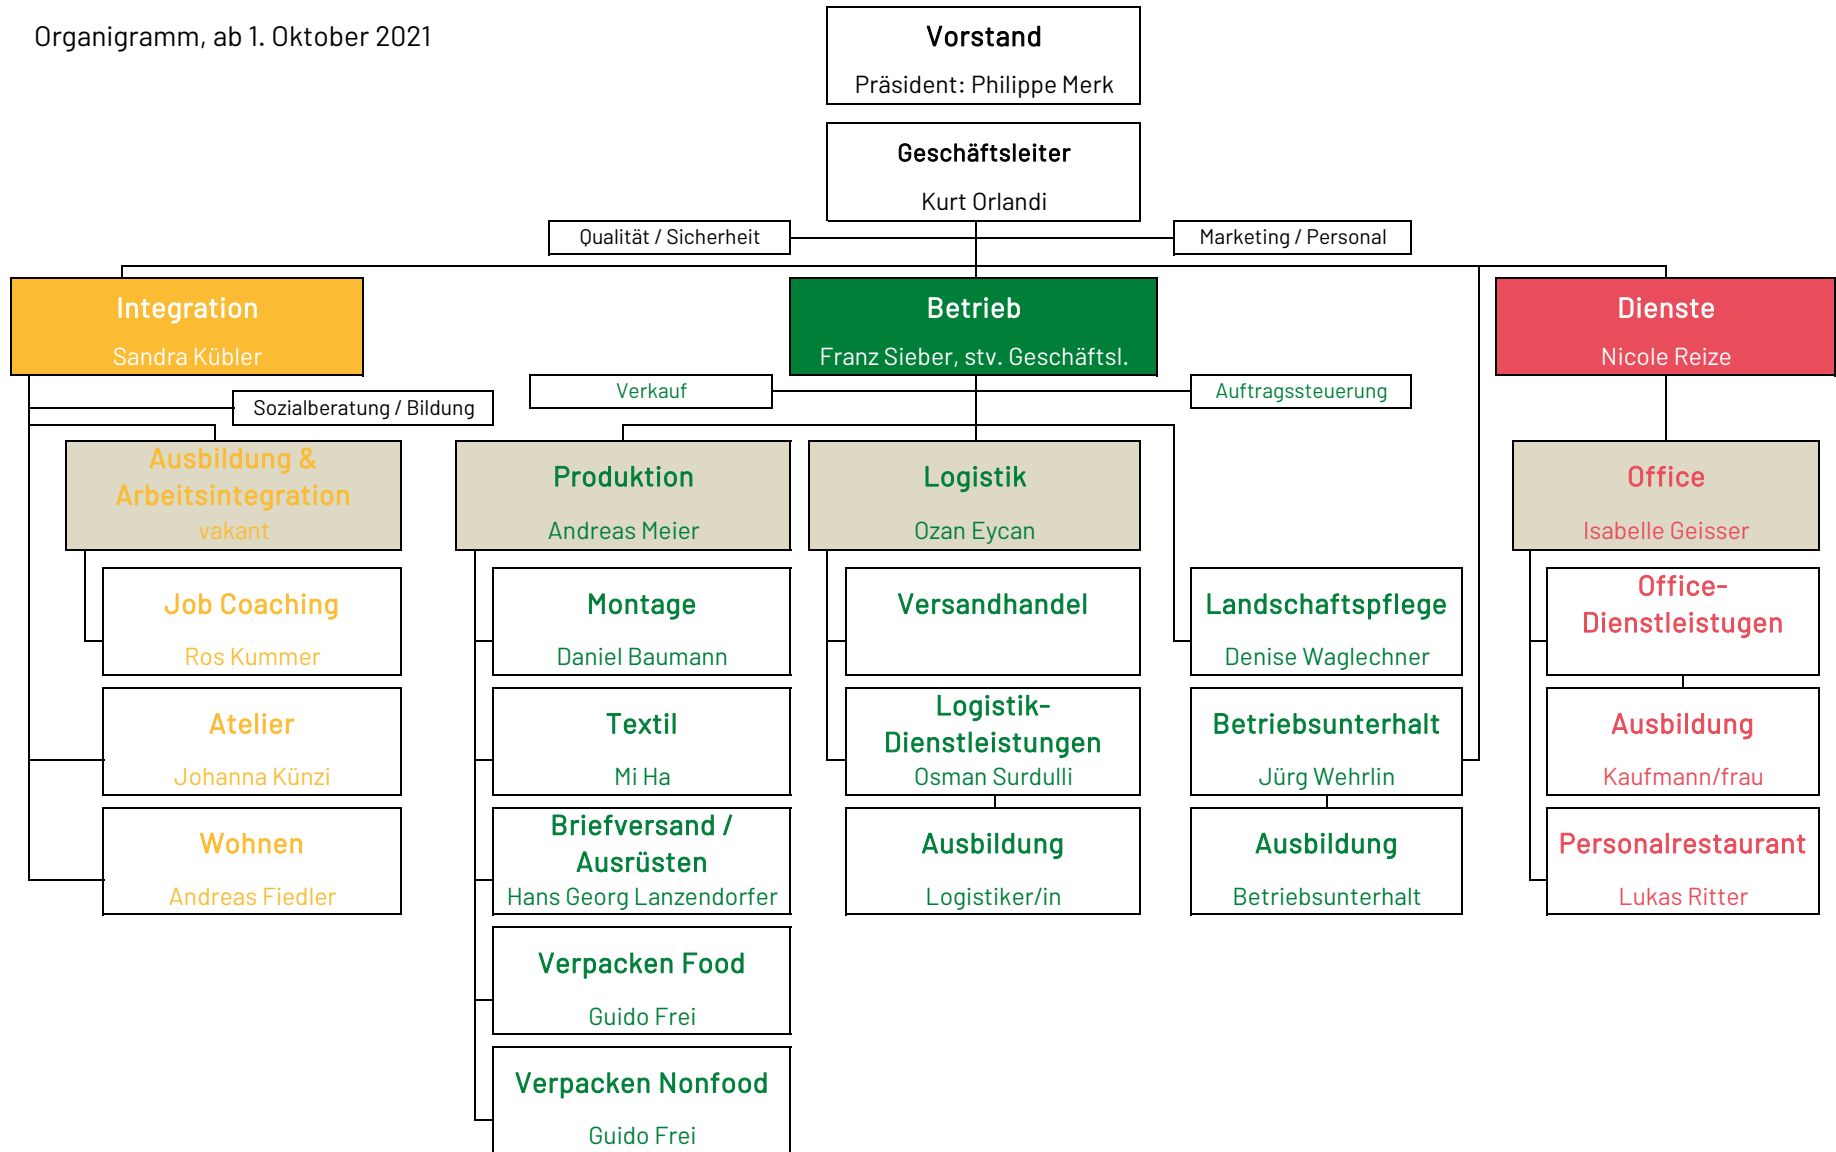

Organigramm, ab 1. Oktober 2021

DRAHTZUG

Verein Werkstätte Drahtzug
Drahtzugstrasse 72-78, 8032 Zürich, T +41 43 336 76 76, kundendigest@drahtzug.ch, www.drahtzug.ch